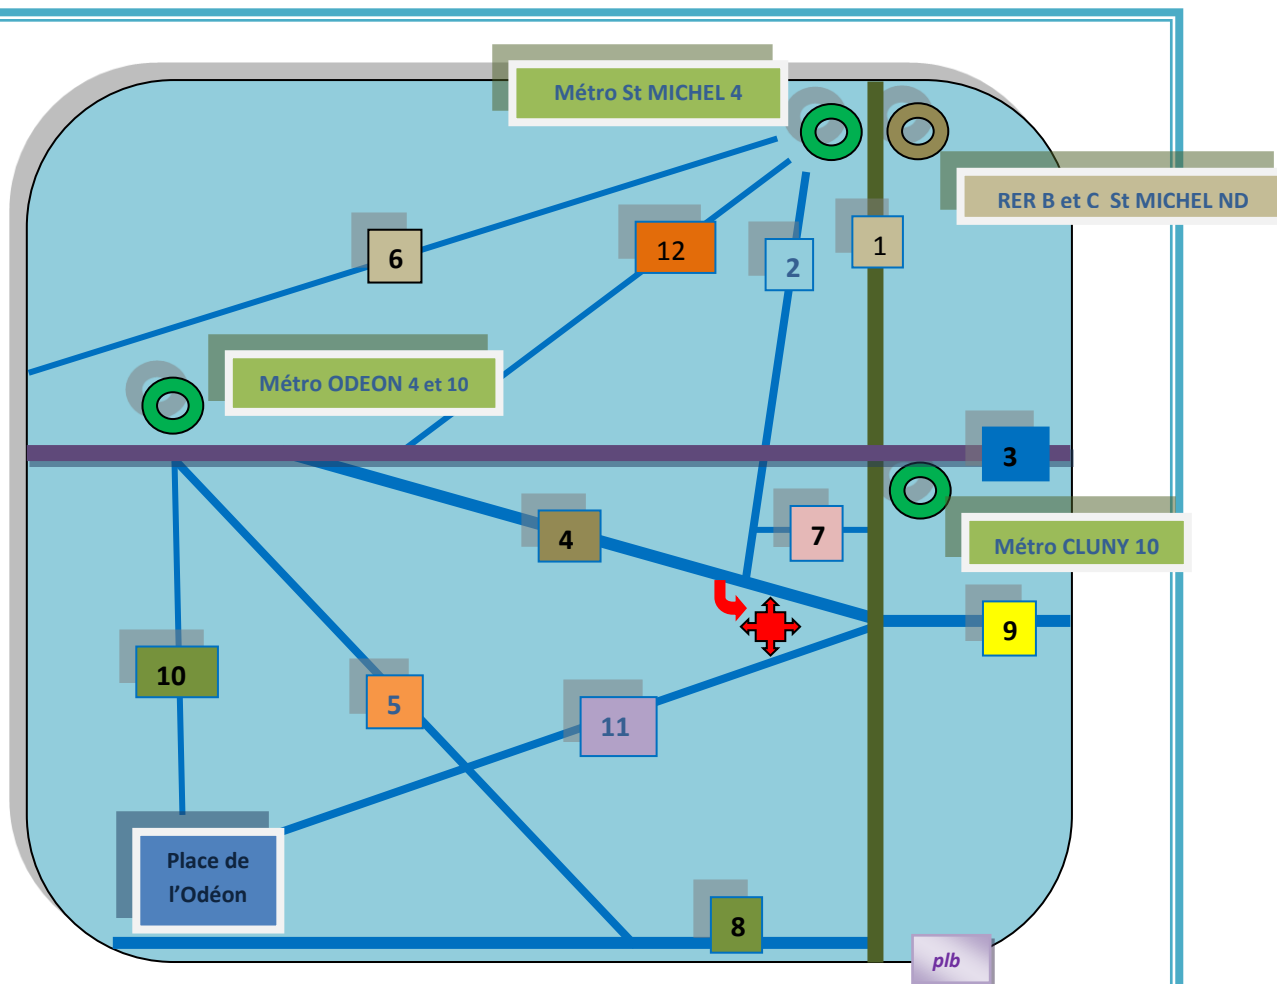

## ACCÈS AUX SÉANCES ACADÉMIQUES

15, Rue de l'École de Médecine – Paris 6<sup>ème</sup> - (Locaux de l'Académie nationale de chirurgie)

Séances de l'Académie vétérinaire de France  
Coordonnées géographiques approximatives: Lat. 48,8504 (N), Long. 2,3413 (E)

1 Boulevard Saint-Michel  
2 Rue Hautefeuille  
3 Boulevard Saint-Germain  
4 Rue de l'École de Médecine  
5 Rue Monsieur le Prince  
6 Rue Saint-André des Arts

7 Rue Pierre Sarrazin  
8 Rue Vaugirard  
9 Rue des Écoles  
10 Rue de l'Odéon  
11 Rue Racine  
12 Rue Danton

## ACCÈS AUX SÉANCES DE L'ACADÉMIE VÉTÉRINAIRE DE FRANCE

1 / Arrivée par la Rue Hautefeuille

1 bis / Arrivée par la Rue de l'École de médecine

2 / Au fond de la cour d'entrée, sur la gauche

3 / Puis sur la droite, porte d'accès aux séances